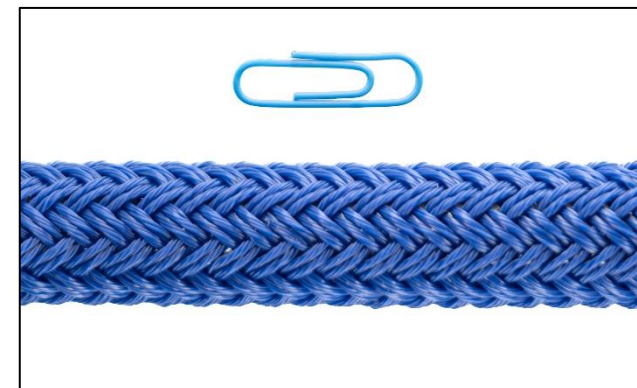

PP-Zwirngeflecht blau /
PP-twisted braid blue

Datenblatt / Datasheet

Bezeichnung / Description:

Loses Polypropylen Geflecht / Loose polypropylene braiding

Aufbau / Construction:

Ein Geflecht aus verzwirnten blauen Monofilen / One braid made of twisted blue monofilaments

ID	Größe / Size [in]	Nennweite / Size [DN]	AD Schlauch / OD tube [mm]	Dmax ~ [mm]	Gewicht/ Weight [kg/m]
17501	1/2"	12	~17	18,5	0,081
18202	5/8"	16	~23	25	0,096
18096	3/4"	20	~27	28	0,114
16170	1"	25	~35	36	0,134
18168	1 1/4"	32	~44	47	0,170
17322	1 1/2"	40	~47	50	0,190
20753	1 3/4"	45	~56	58	0,257
17176	2"	50	~61	63	0,243
17725	2 1/2"	65	~82	85	0,328
16119	3"	80	~92	96	0,388
17088	4"	100	~121	130	0,400