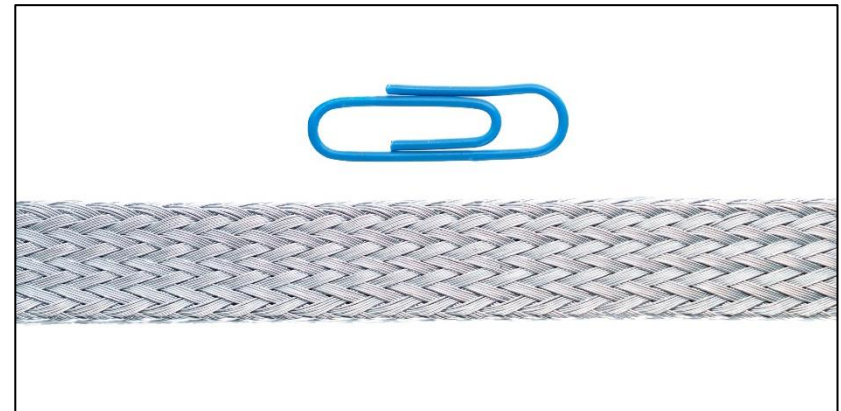

Datenblatt / Datasheet

Bezeichnung/Description:

Loses Geflecht, gewalzt / Braided Sleeving, rolled

Aufbau / Construction:

Eine Geflechtslage / One braid:

Nirodraht weich / Stainless steel wire soft

ID	Abmessungen / Dimensions		Gewicht / Weight [kg/m]
	Breite / Width [mm]	Dicke / Thickness [mm]	
16813	2,8 ±0,2	0,8 ±0,2	0,008
13827	3,4 ±0,1	0,4 ±0,1	0,011
12435	4,9 ±0,1	0,9 ±0,1	0,025
15869	5,9 ±0,1	0,9 ±0,1	0,025
12667	8,0 ±0,2	1,0 ±0,1	0,038
20895	10,0 ±0,2	0,9 ±0,1	0,054
21656	10,0 ±0,2	1,2 ±0,2	0,062
12666	12,0 ±0,2	1,3 ±0,2	0,074
20964	13,5 ±0,4	1,4 ±0,2	0,078